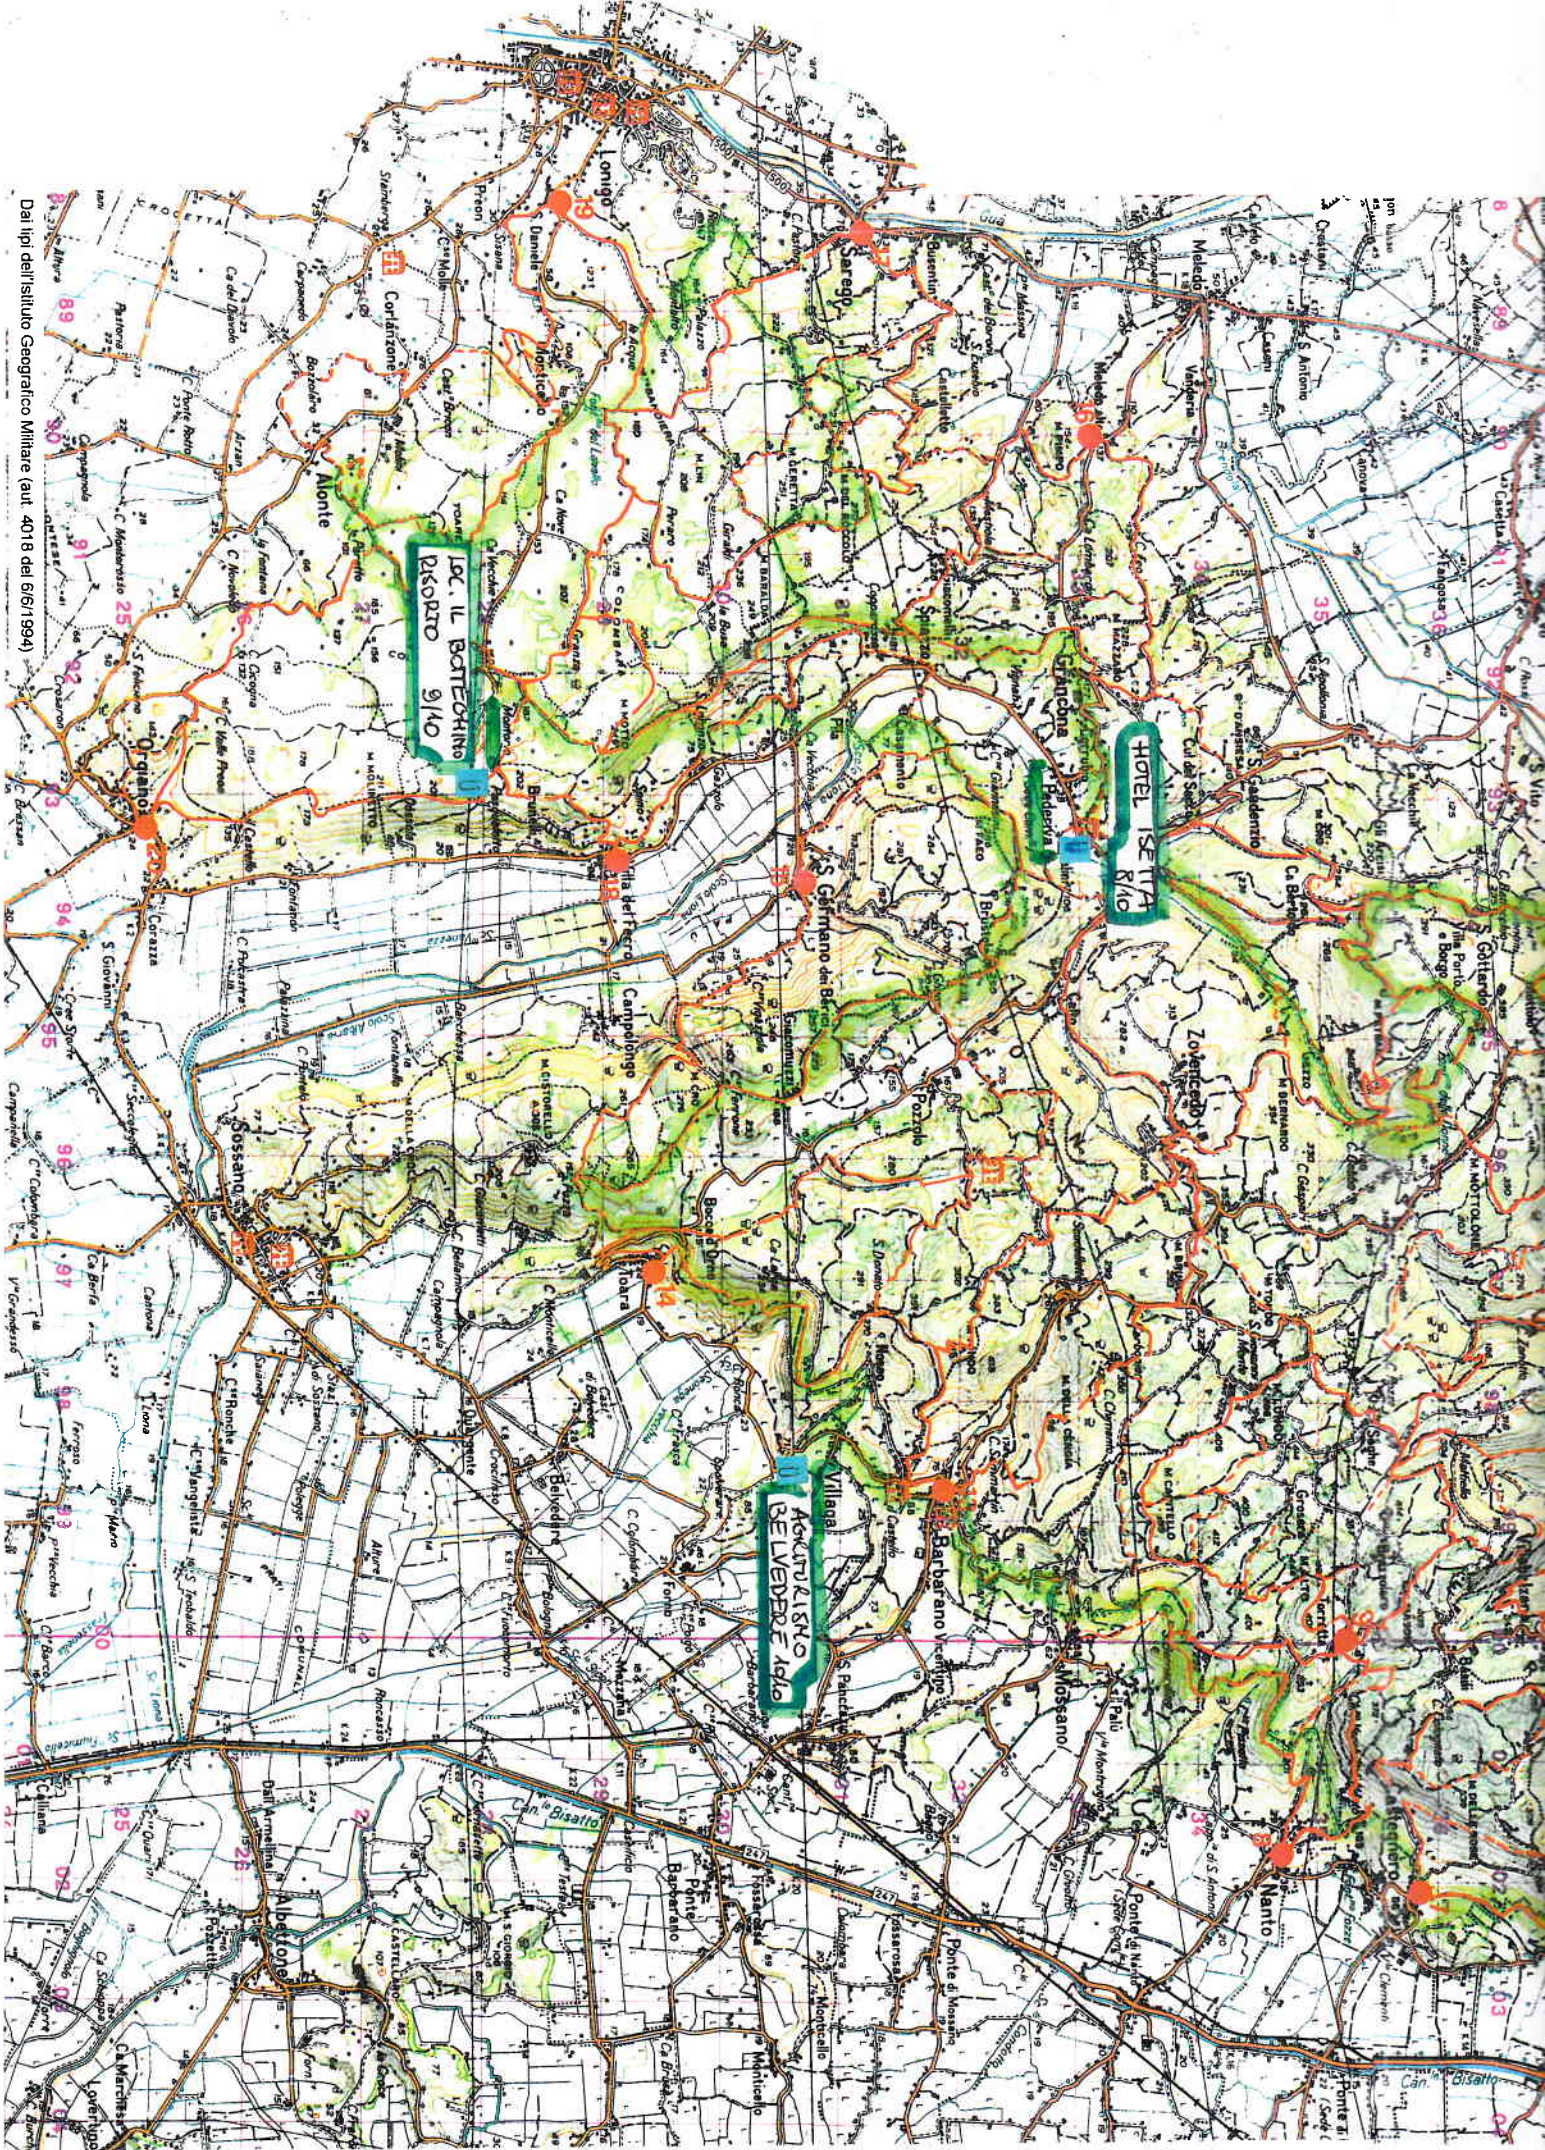

Dai tipi dell'Istituto Geografico Militare (aut. 4018 del 6/6/1984)

LOC. L. BOTTECHINO  
RISPETTO 9/10

HOTEL SETTA  
R/O

AGGIURATILISKO  
RELVEDERE IOLIA